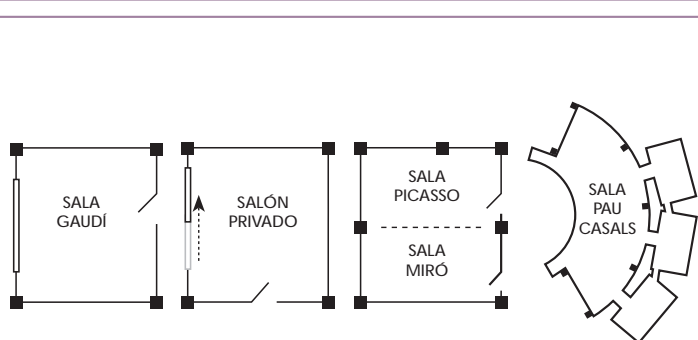

Vila-seca garantiza tranquilidad, buen clima y un enclave de gran belleza con diversas actividades de negocio y ocio. Cabe destacar el núcleo medieval de la población, el mar, diversos campos de golf, el auditorio de música, la Tarragona Romana y la ruta del Modernismo en Reus.

Se trata de un edificio nuevo, singular y con un gran valor arquitectónico. Dispone de 94 habitaciones divididas en suites, apartamentos superiores y estándares y habitaciones superiores y estándares, todas ellas equipadas detalladamente con todas las atenciones para hacer su estancia más agradable.

El hotel también dispone de un exquisito restaurante tipo buffet para los desayunos y una amplia y cuidada carta elaborada con productos mediterráneos. El restaurante ofrece también la posibilidad de un amplio menú para bodas, banquetes y celebraciones especiales.

El hotel dispone de 5 salas de reuniones, con diferentes capacidades equipadas con todo tipo de material audiovisual, zona SPA, donde podrá disfrutar de una gran variedad de tratamientos de salud y belleza, piscina exterior con solarium, biblioteca, zona de juegos, cafetería, business corner, parking y alquiler de bicicletas.

SALAS

Gaudí	30 m²
Privado	30 m²
Picasso	26 m²
Miró	26 m²
Pau Casals	200 m²